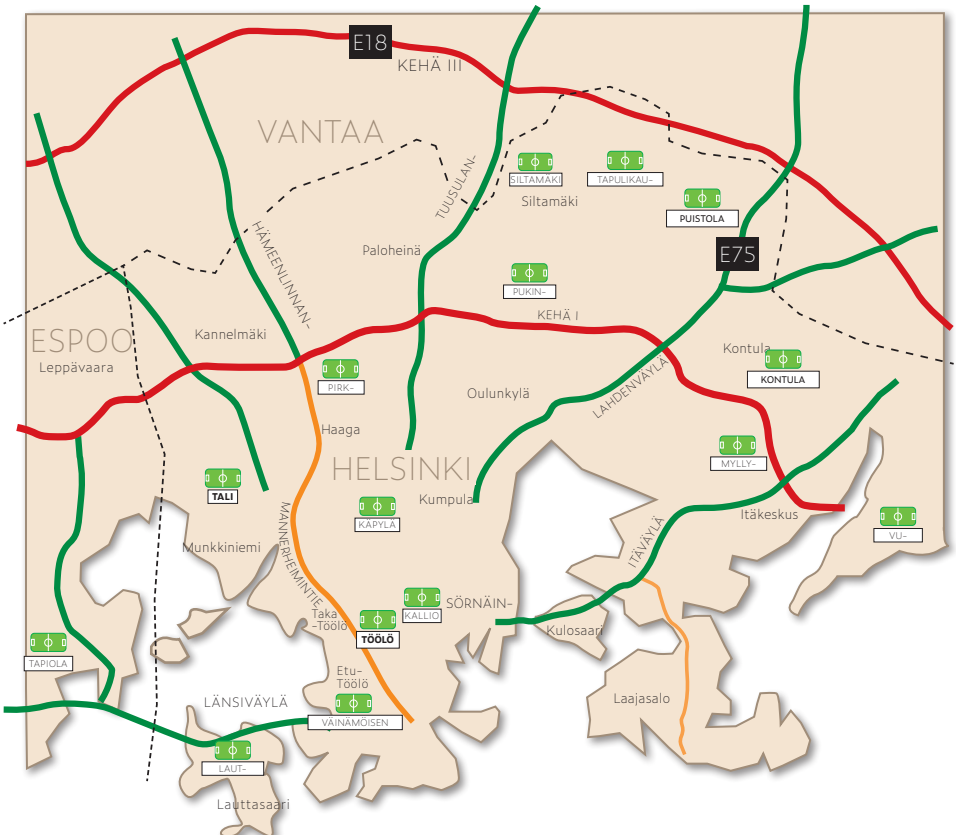

KARTAT Maps

TÖÖLÖ Urheilukatu 1-5 / Pohjoinen Stadiontie, 00250 HKI

KÄPYLÄ Mäkelänkatu 72, 00510 HKI

KALLIO Helsinginkatu 25, 00510 HKI

LAUTTASAARI Lahnalahdentie 4, 00200 HKI

MYLLYPURO Myllytontunpolku 1, 00920 HKI

PIRKKOLA Pirkkolantie 23, 00630 HKI

PUKINMÄKI Kenttätie 3, 00720 HKI

SILTAMÄKI Pallomäentie 14, 00760 HKI

KONTULA Tanhuanatie 4-6, 00940 HKI

PUISTOLA Koudanpolku 4, 00760 HKI

TALI Purotie 8, 00380 HKI

TAPULIKAUPUNKI Parmaajantie 3, 00730 HKI

VUOSAARI Pallokuja 4, 00980 HKI

VÄINÄMÖISEN KENTTÄ
Väinämöisenkatu 4, 00100 HKI

TAPIOLAN URHEILUPIISTO
Urheilupuistontie 2, 02200 EPO