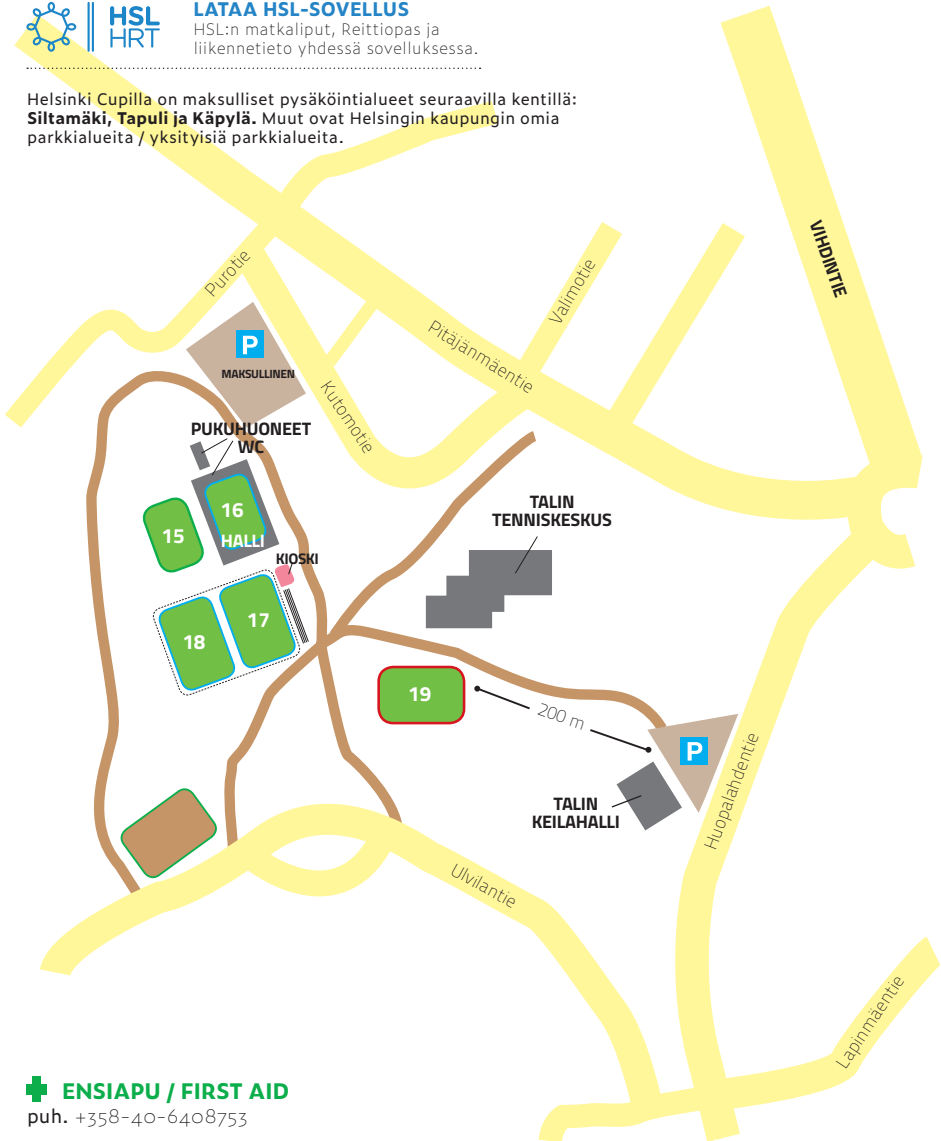

# TALI

Purotie 8, 00380 HELSINKI

HSL  
HRT

## LATAA HSL-SOVELLUS

HSL:n matkaliput, Reittiopas ja liikennetieto yhdessä sovelluksessa.

Helsinki Cupilla on maksulliset pysäköintialueet seuraavilla kentillä: **Siltämäki, Tapuli ja Käpylä**. Muut ovat Helsingin kaupungin omia parkkialueita / yksityisiä parkkialueita.

**Kartat ovat viitteellisiä ohjeita kenttien paikoista. Ei mittakaavassa.**

Viranomaisten toivomuksesta pyydämme Teitä noudattamaan vallitsevia liikennesääntöjä ja pysäköimään ajoneuvonne vain luvallisille paikoille.