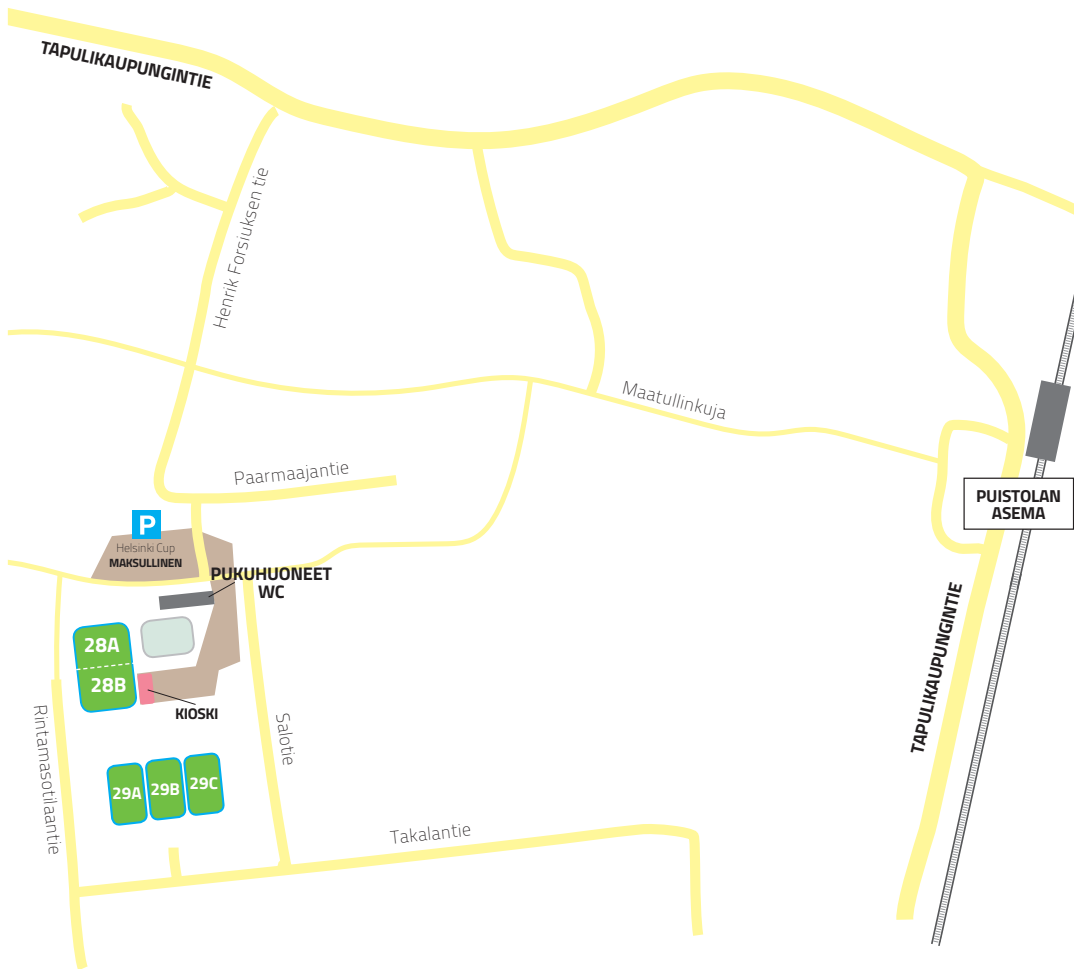

TAPULIKAUPUNKI

Parmaajantie 3, 00730 HELSINKI

HSL
HRT

LATAA HSL-SOVELLUS

HSL:n matkaliput, Reittiopas ja liikennetieto yhdessä sovelluksessa.

Helsinki Cupilla on maksulliset pysäköintialueet seuraavilla kentillä:
Siltämäki, Tapuli ja Käpylä. Muut ovat Helsingin kaupungin omia parkkialueita / yksityisiä parkkialueita.

Kartat ovat viitteellisiä ohjeita kenttien paikoista. Ei mittakaavassa.

Viranomaisten toivomuksesta pyydämme Teitä noudattamaan vallitsevia liikennesääntöjä ja pysäköimään ajoneuvonne vain luvallisille paikoille.